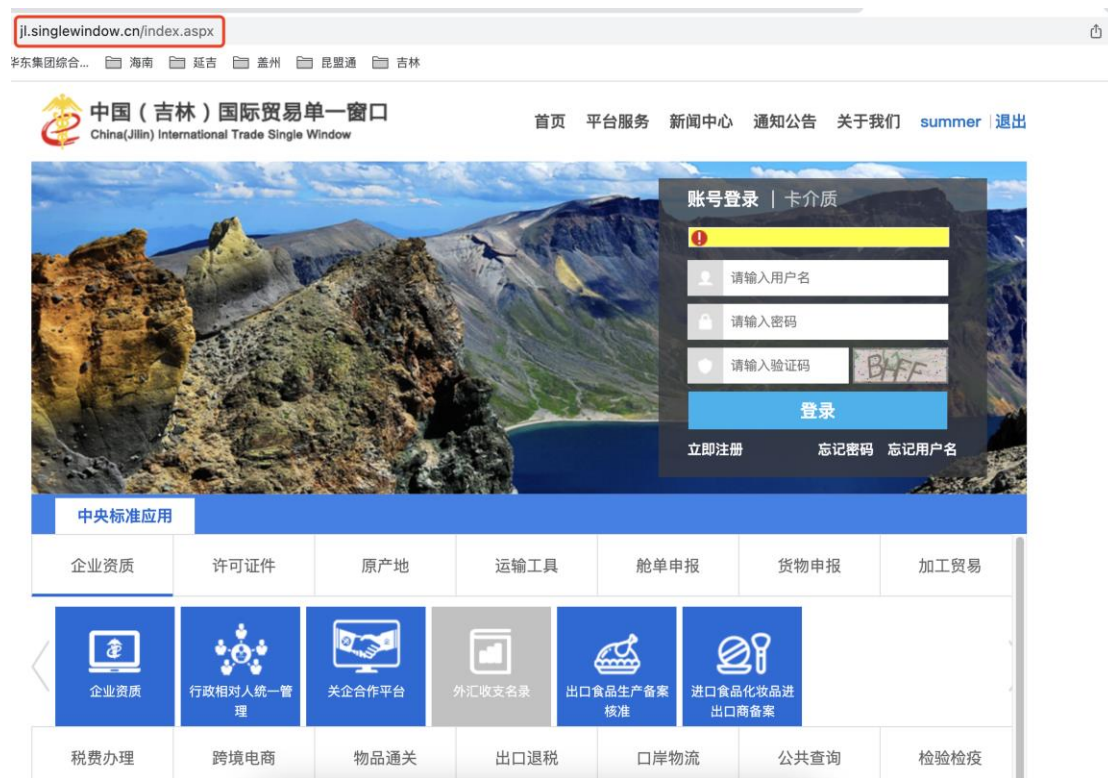

关于中国（吉林）国际贸易单一窗口 征求意见

欢迎各企业对中国（吉林）国际贸易单一窗口使用提优化征
询意见，操作方式如下：

方法一：

直接浏览器中输入：<http://jl.singlewindow.cn/appweb/Questionnaire/index.aspx>”地址进行优化征询已经输入；

The screenshot shows a web browser window with the address bar containing jl.singlewindow.cn/appweb/Questionnaire/index.aspx. The page title is '国际贸易单一窗口' (Trade Single Window). The main content area displays a survey form titled '调查问卷' (Survey Questionnaire). The form includes the following fields:

方法二：

在浏览器中输入 <http://jl.singlewindow.cn/>

在地方特色应用->问卷调查，进行优化征询意见输入